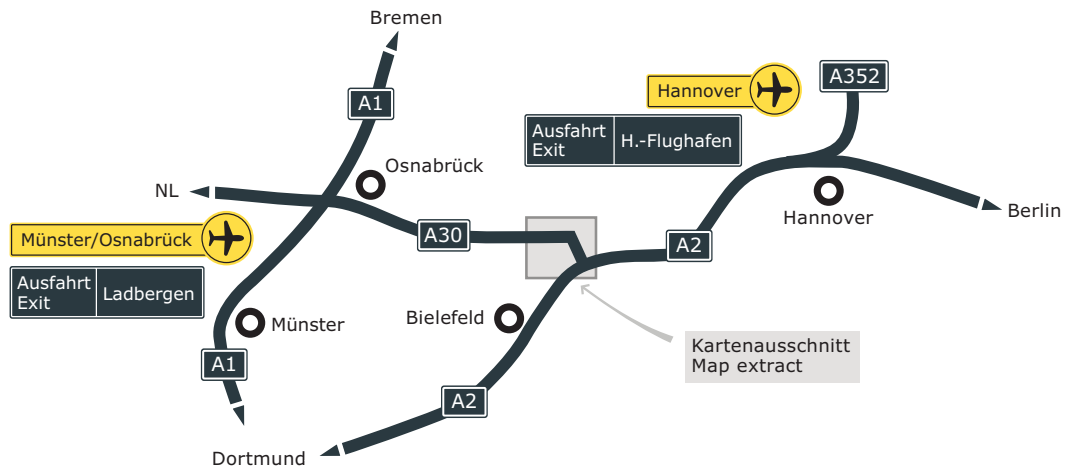

Wegbeschreibung - Route discription

.steute
 Schaltgeräte GmbH & Co.KG
 Brückenstraße 91
 32584 Löhne
 ☎ +49 (0)57 31 - 745-0
 📠 +49 (0)57 31 - 745-200
 info@steute.de
 www.steute.de