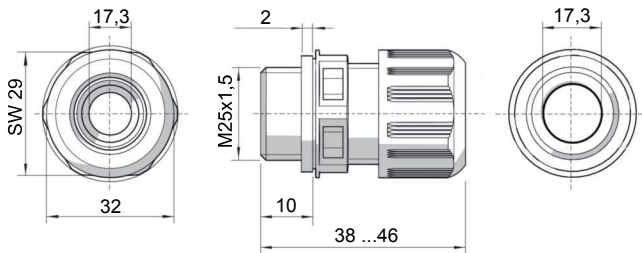

Ex Kabelverschraubungen / Ex Verschlussstopfen Ex i Kabelverschraubung blau M25x1,5 Material-Nr.: 1266059

Merkmale/Optionen:

- Für Ex Abzweigdosen / Klemmenkästen
- Zündschutzart Ex „i“ (eigensicher)

- Ex i Ausführung durch blaue Hutmutter gekennzeichnet
- 1 Sechskantmutter ist im Lieferumfang enthalten

Maßzeichnung

Technische Daten

Kabelverschraubung	Polyamid, flammwidrig, selbstverlöschend, schwarz
Dichtung	EPDM
Schutzart	IP 66 nach IEC/EN 60529 IP 68 (5 bar, 30 min.) nach IEC/EN 60529
Klemmbereich	7 ... 17 mm
Schlagenergie	max. 7 J
Umgebungstemperatur	-40 °C ... +75 °C
Ex-Kennzeichnung	⊕ II 2G Ex eb IIC Gb, ⊕ II 2D Ex tb IIIC Db IECEX Ex eb IIC Gb, Ex tb IIIC Db
Zulassungen	PTB 14 ATEX 1008X IECEX PTB 14.0011X